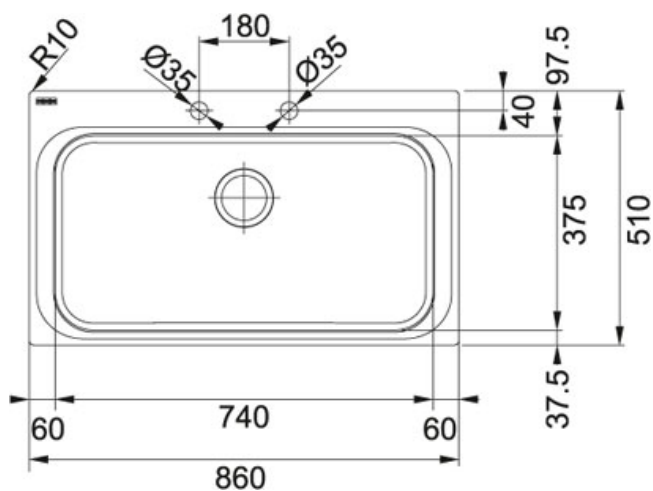

## Acquario AEX 610 Inox | 101.0204.578

FAMILLE : Eviers | SÉRIE : Acquario | MODÈLE : AEX 610 | MATÉRIAU : Inox | TYPE D'INSTALLATION : A encastrer

### DONNÉES TECHNIQUES

Caisson	800 mm
Vidage	Bonde 90
Longueur	860,00 mm
Largeur	510,00 mm
Longueur cuve	740,00 mm
Largeur cuve	375,00 mm
Profondeur cuve	220,00 mm
Longueur découpe	840,00 mm
Largeur découpe	490,00 mm
Gabarit de découpe	Non
Dimensions	800,00 mm