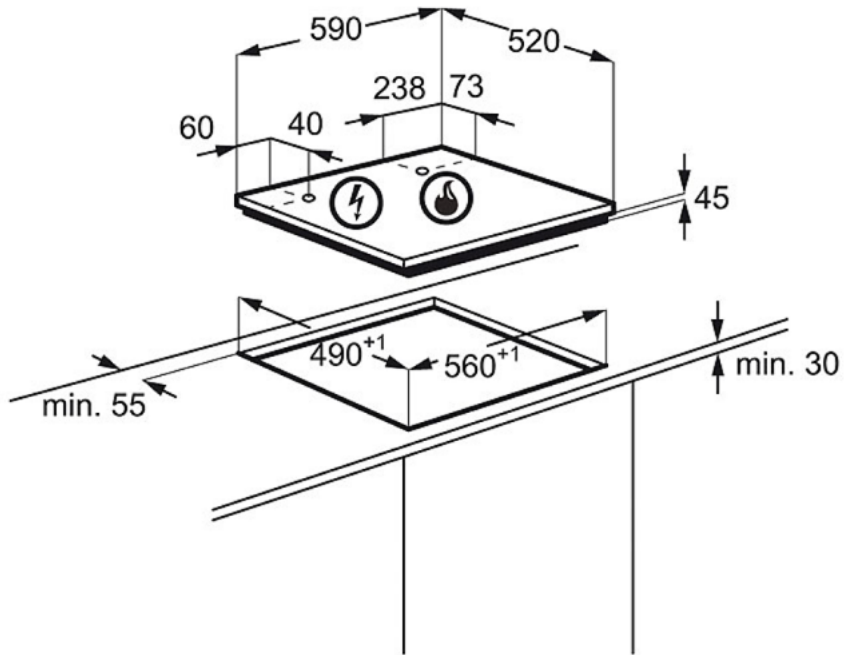

KGG6436K Table de cuisson

PSGBHO140D002001

PSGBHO180DE0000X