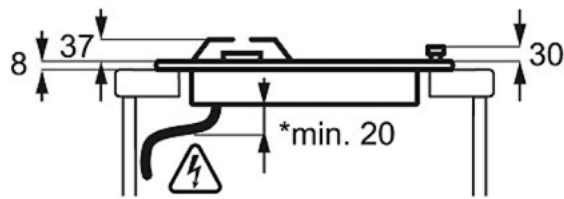

KGG6436K Table de cuisson

PSGBHO140D002001

PSGBHO180DE0000X