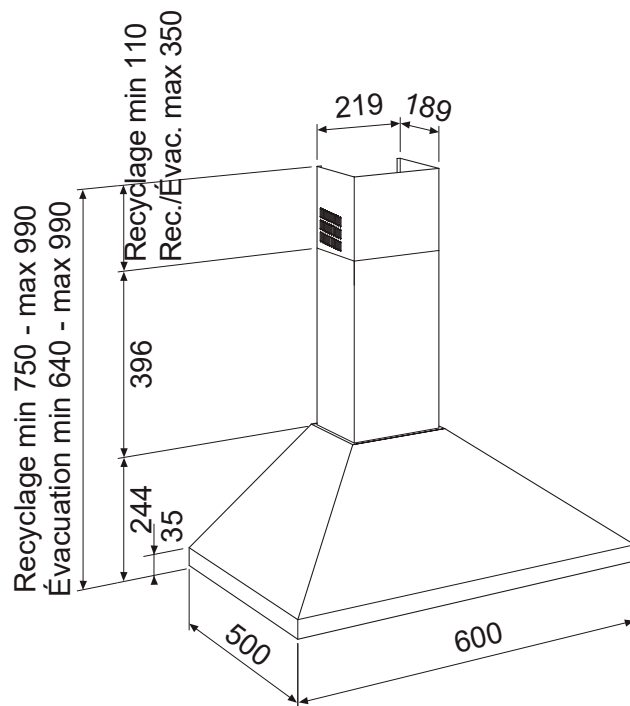

GHP645IX

HOTTE DÉCORATIVE MURALE PYRAMIDE 60 CM

Référence	Couleur	EAN
GHP645IX	Inox	8054383963928

Performances

- Évacuation ou recyclage
- Débit maximum d'aspiration (norme EN61591)
 - en sortie libre : 500 m³/h
 - en évacuation : 498,3 m³/h
- Pression à la vitesse maximale : 418,8 Pa
- Niveau sonore à la vitesse min. / max. (norme EN60704-2-3) : 62/67 dB(A)
- 1 moteur double turbine 150 W

Plan de cuisson : * électrique  ** gaz 

- Puissance électrique d'installation : 158 W
- 10 A - 230 V - 50 Hz
- Cordon d'alimentation : 120 cm - Avec prise
- Diamètre de la sortie d'air : 150/120 mm

- Produit H x l x P : 640/750-990 x 600 x 500 mm
- Distance min. hotte/plan de cuisson : 650*/750** mm
- Produit emballé H x l x P : 560 x 655 x 300 mm
- Poids net/brut : 9,5/11,3 kg

GHP645IX

HOTTE DÉCORATIVE MURALE PYRAMIDE 60 CM

Référence	Couleur	EAN
GHP645IX	Inox	8054383963928

Règlement délégué (UE) N° 65/2014

Marque : GLEM

Modèle : GHP645IX

Consommation annuelle d'énergie : 62,6 kWh/an