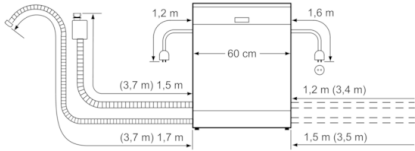

Lave vaisselle

SMS46JW01F Lave-vaisselle SuperSilence Pose-libre

( ) Werte mit Verlängerungssatz