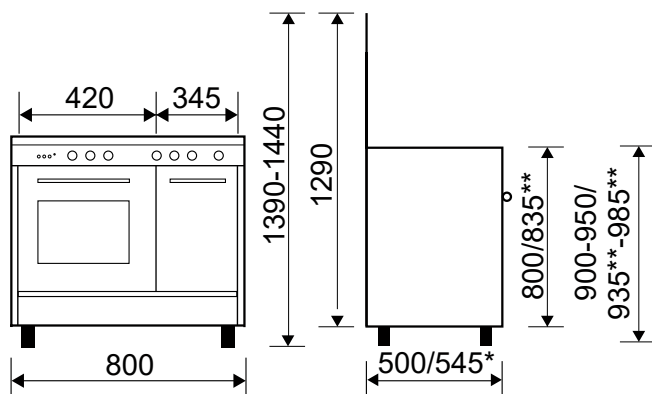

## BUTANETTE ÉMAIL LISSE 80 x 50 CM

Référence

GA85PMWH

Couleur

Blanche/plan de cuisson inox

EAN

8052745126653

\* avec poignée

### Dimensions exclusives, cuisinière gain de place

La profondeur de 50 cm permet un parfait alignement aux meubles de même profondeur

**ENCASTRABLE**

Homologuée pour être encastrée entre deux meubles de cuisine, selon la norme UNI EN 30-1-1 classe 2.

### Consommations

- Classe d'efficacité énergétique : **A** 
- Indice d'efficacité énergétique : 92,6
- Volume brut/utile de la cavité : 53/49 L
- Dimensions utiles de la cavité H x l x P : 35,7 x 33 x 41 cm
- Consommation convection naturelle par cycle : 5,28 MJ/1,47 kWh
- Livrée en version gaz butane, injecteurs gaz naturel fournis de série

- Produit H x l x P : 1390-1440 x 800 x 500/545\* mm
- Pieds réglables en hauteur ± 5 cm
- Produit emballé H x l x P : 900 x 845 x 570 mm
- Poids net/brut : 69/76 kg